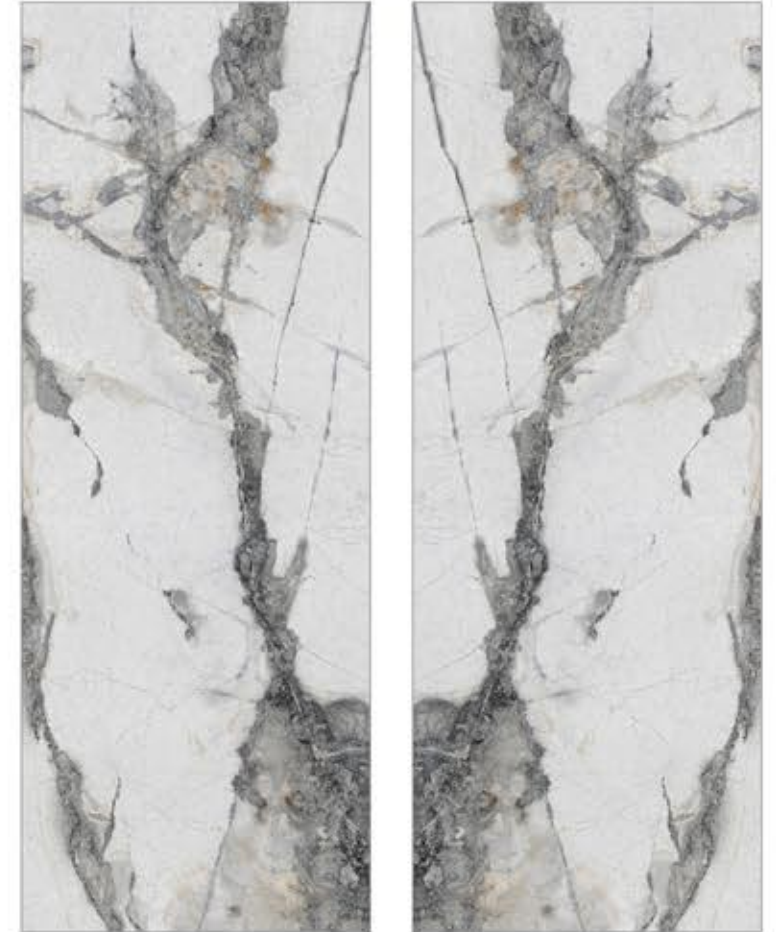

PRODUCT
ACIER GRISE

FINISH
GLOSSY / MATT

SIZE
1200X3200MM

Bookmatch
COLLECTION