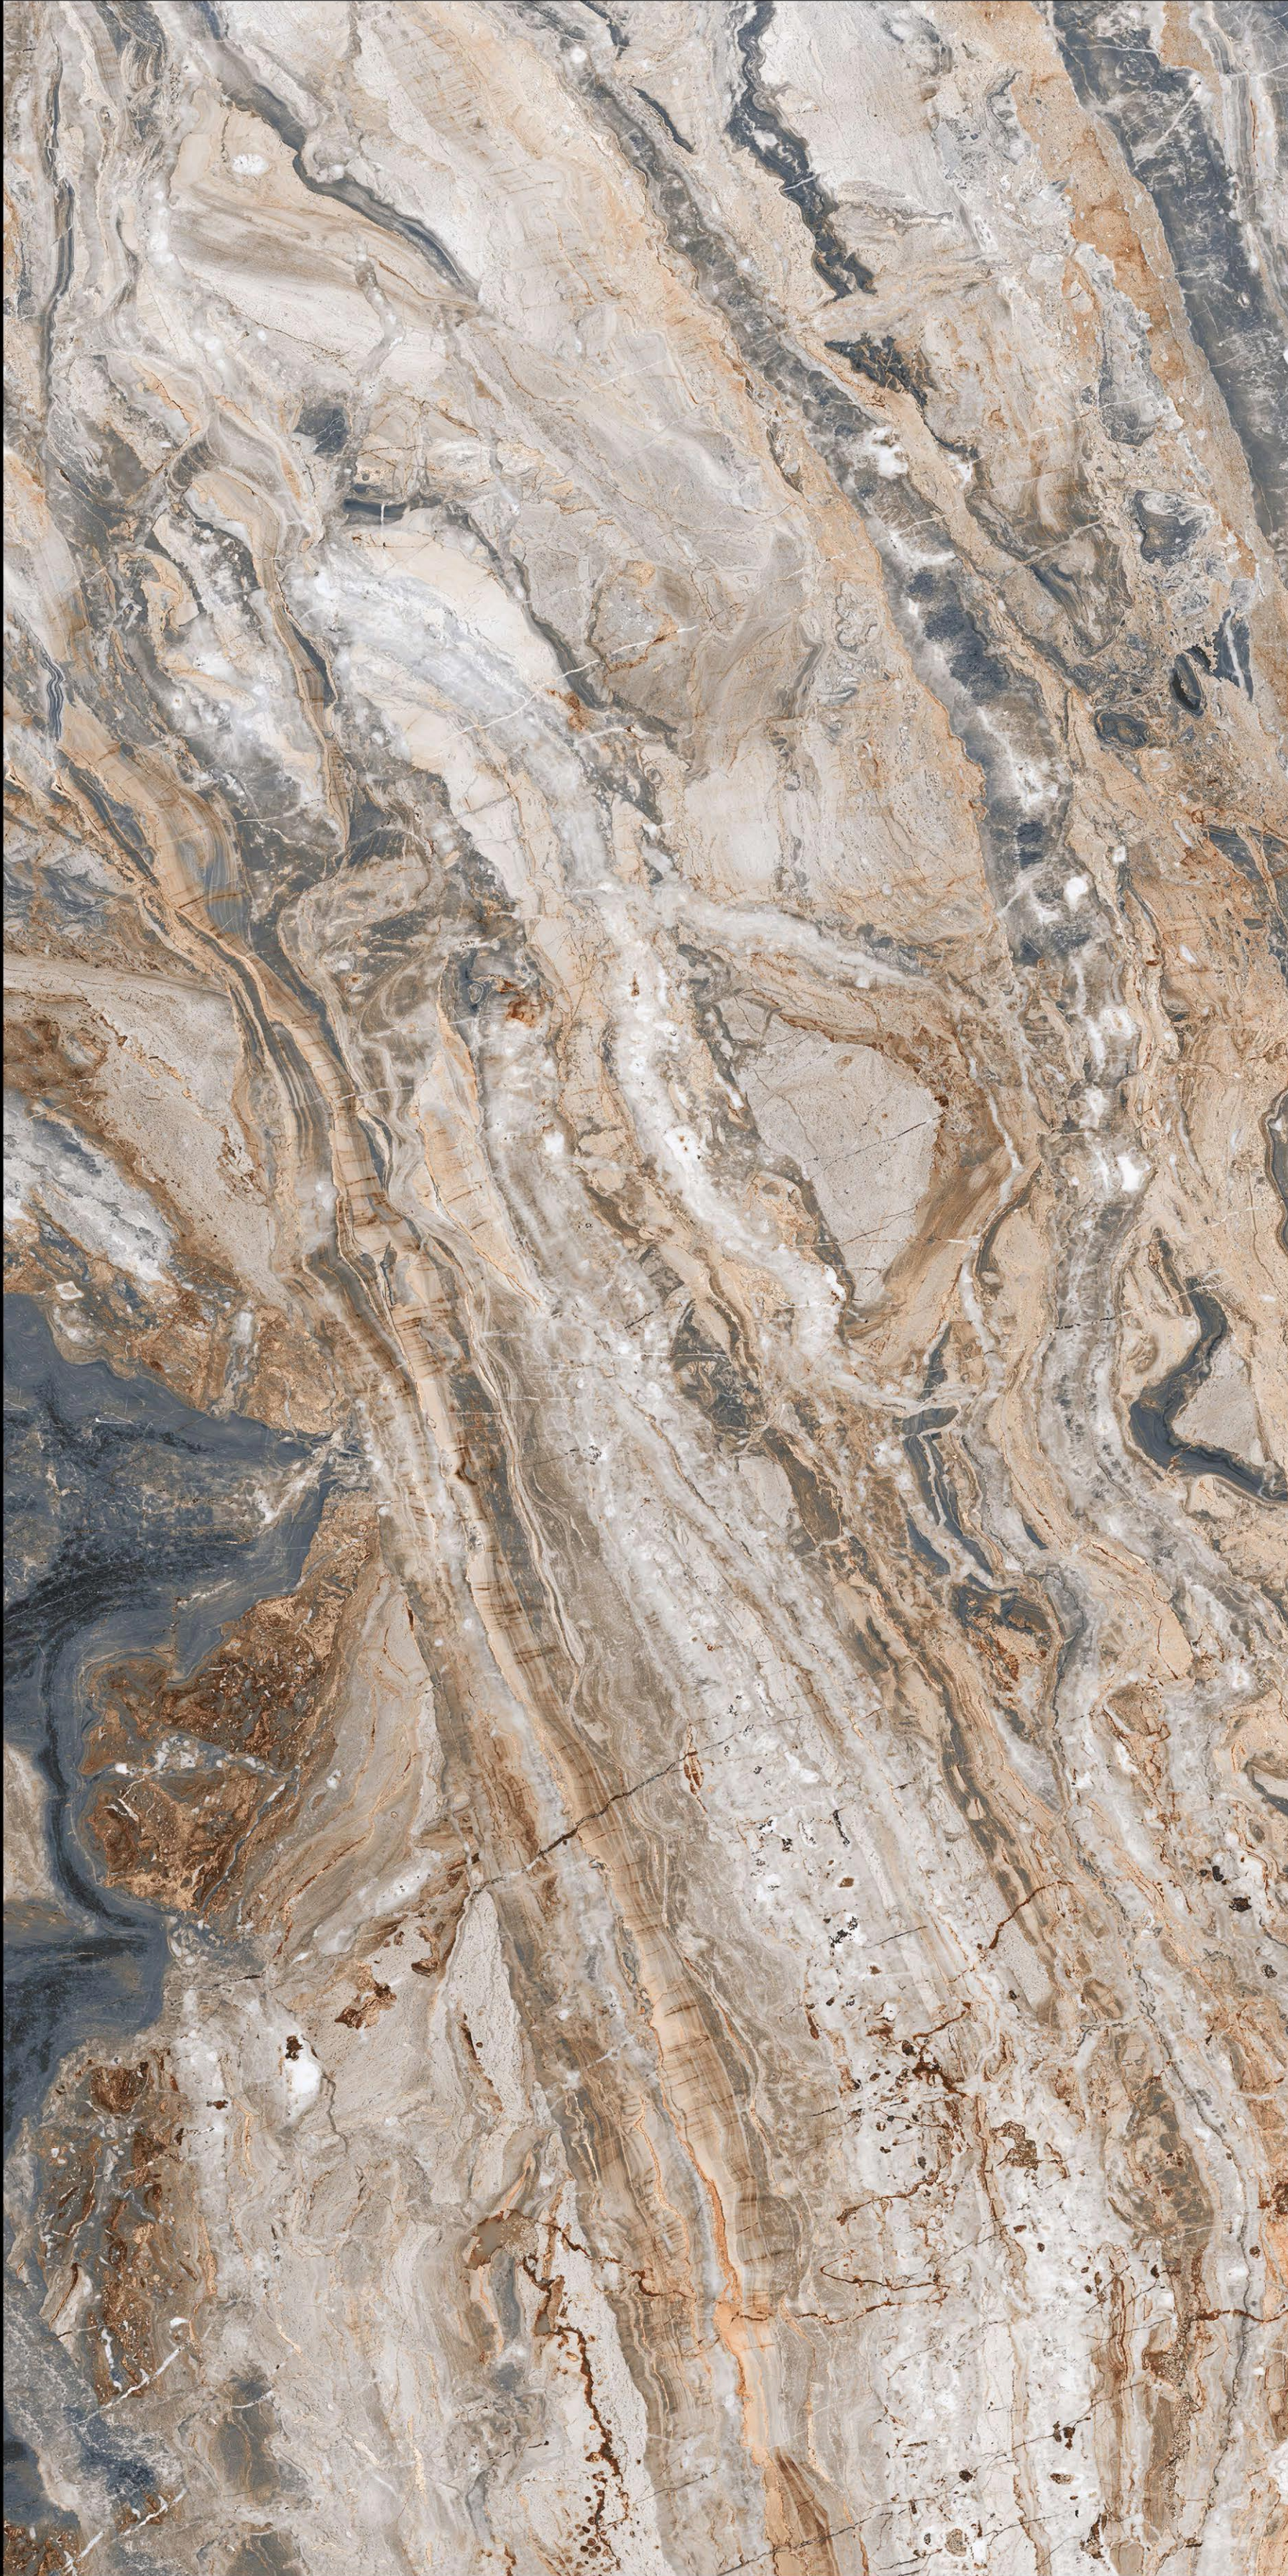

CC_AS_310014_1600x3200

CC_VTN-DNI-32001

ECLAIR NOUVELLE

ENFIER DORE

FANTAFIA ROSA

FERRO RAYE

FINTON NATURAL

GOLDEN STATUARIO

GRIGIO SQUALO

GRIS FONCE

KOLKATA MARMO

LOUISE BROWN

MODULO DE MARIANS

NAVE DI ROSSO

OSSIDATO VENE

PANDA WHITE