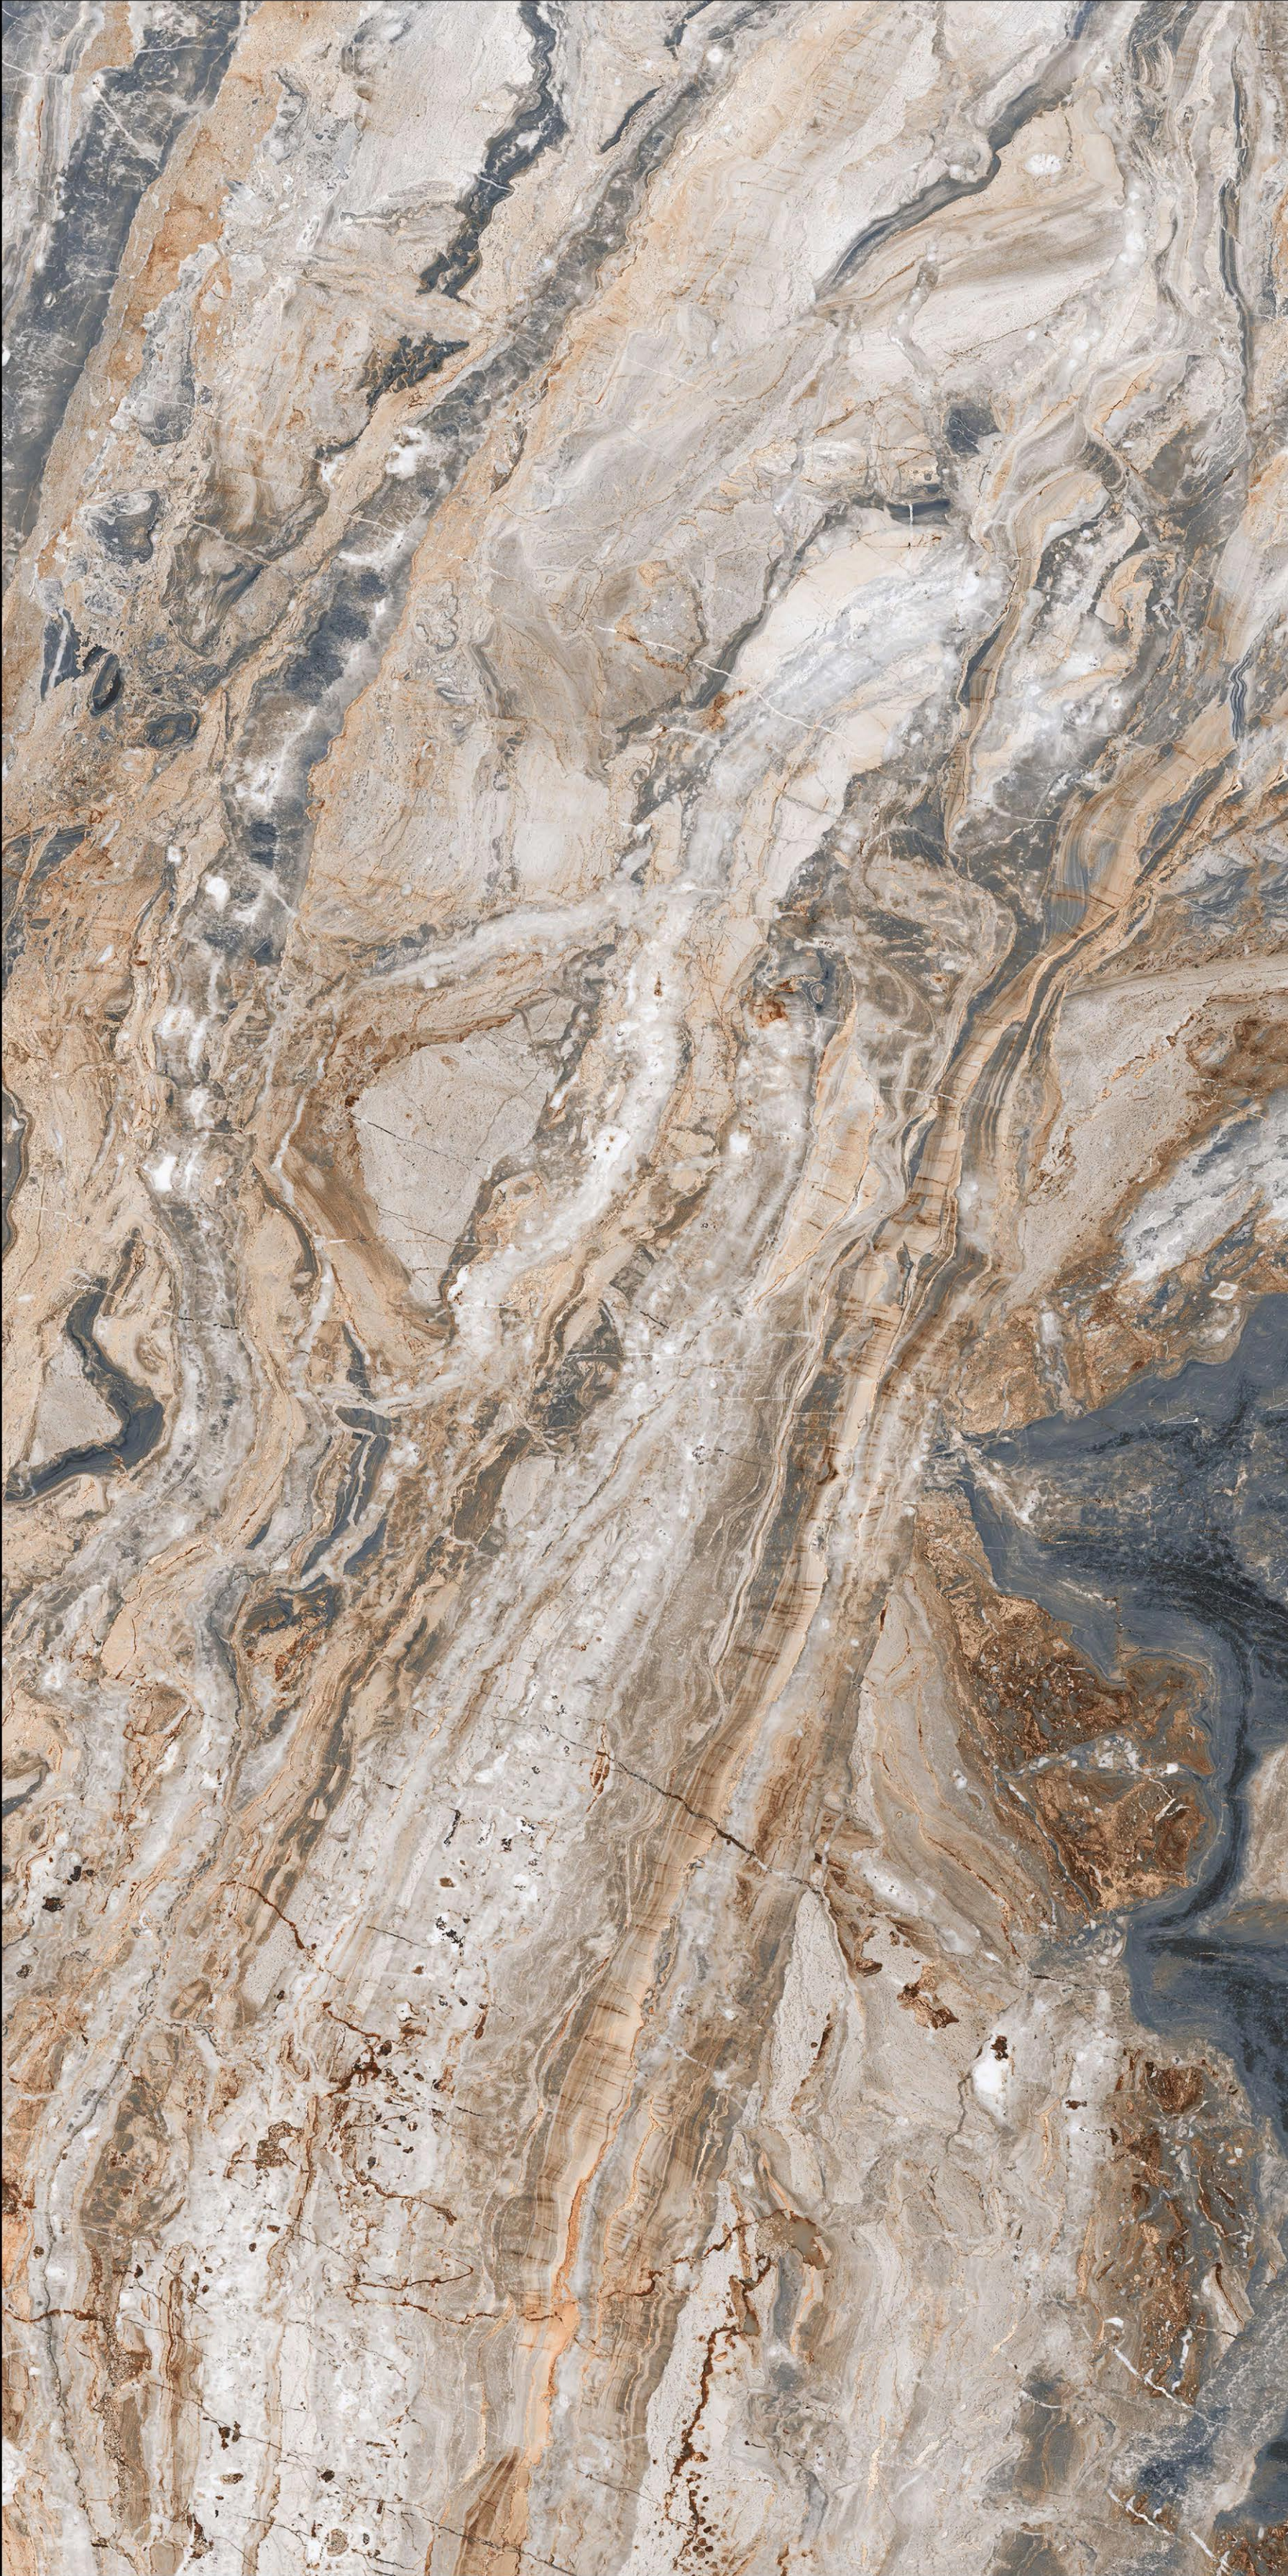

CC_AS_310014_1600x3200

CC_VTN-DNI-32001

ECLAIR NOUVELLE

ENFIER DORE

FANTAFIA ROSA

FERRO RAYE

FINTON NATURAL

GOLDEN STATUARIO

GRIGIO SQUALO

GRIS FONCE

KOLKATA MARMO

LOUISE BROWN

MODULO DE MARIANS

NAVE DI ROSSO

OSSIDATO VENE

PANDA WHITE